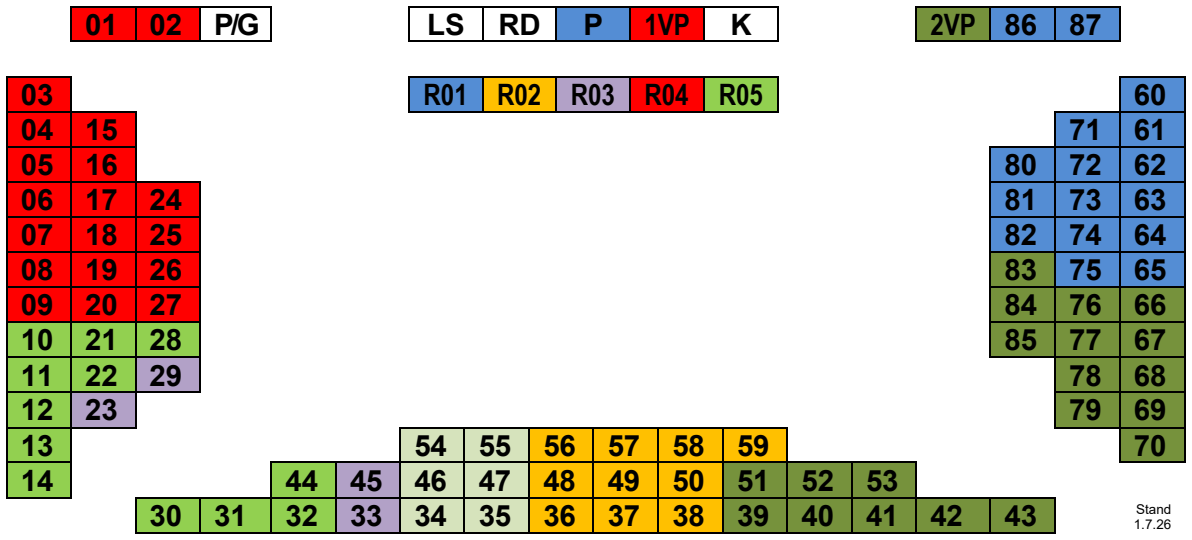

Sitzordnung Landrat 2026/2027

Stand 1.7.26

Präsidium des Landrats

- P Andreas Dürr (FDP), Landratspräsident
- 1VP Sandra Strüby-Schaub (SP), 1. Vizepräsidentin
- 2VP Martin Karrer (SVP), 2. Vizepräs.

- K Kommissionsberichterstatter/in
- LS Landschreiberin Elisabeth Heer Dietrich
- RD Landeskanzlei; Leiter Ratsdienst
- P/G Parlamentsdienst (bei Bedarf Gerichtspräsidium)

Regierungsrat

- R01 Markus Eigenmann (FDP), BKSD
- R02 Anton Lauber (Mitte), FKD
- R03 RP Thomi Jourdan (EVP), VGD
- R04 RVP Kathrin Schweizer (SP), SID
- R05 Isaac Reber (Grüne), BUD

- 01 Ernst Schürch (SP)
- 02 Urs Roth (SP)
- 03 Urs Kaufmann (SP)
- 04 Simone Fluri (SP)
- 05 Jan Kirchmayr (SP)
- 06 Adil Koller (SP)*
- 07 Roman Brunner (SP)
- 08 Thomas Noack (SP)
- 09 Lucia Mikeler Knaack (SP)
- 10 Simon Tschendlik (Grüne)
- 11 Laura Ineichen (Grüne)
- 12 Dominique Zbinden (Grüne)
- 13 Karl-Heinz Zeller (Grüne)
- 14 Stephan Ackermann (Grüne)*
- 15 Simone Abt (SP)
- 16 Désirée Jaun (SP)
- 17 Nadim Ismail (SP)
- 18 Juliana Weber Killer (SP)
- 19 Pascale Meschberger (SP)
- 20 Ronja Jansen (SP)
- 21 Gzim Hasanaj (Grüne)
- 22 Flavia Müller (Grüne)
- 23 Tobias Beck (EVP)
- 24 Rolf Stöcklin (SP)
- 25 vakant (SP)
- 26 Roland Chrétien (SP)
- 27 Michael Honegger (SP)
- 28 Peter Hartmann (Grüne)
- 29 Daniel Stucki (EVP)