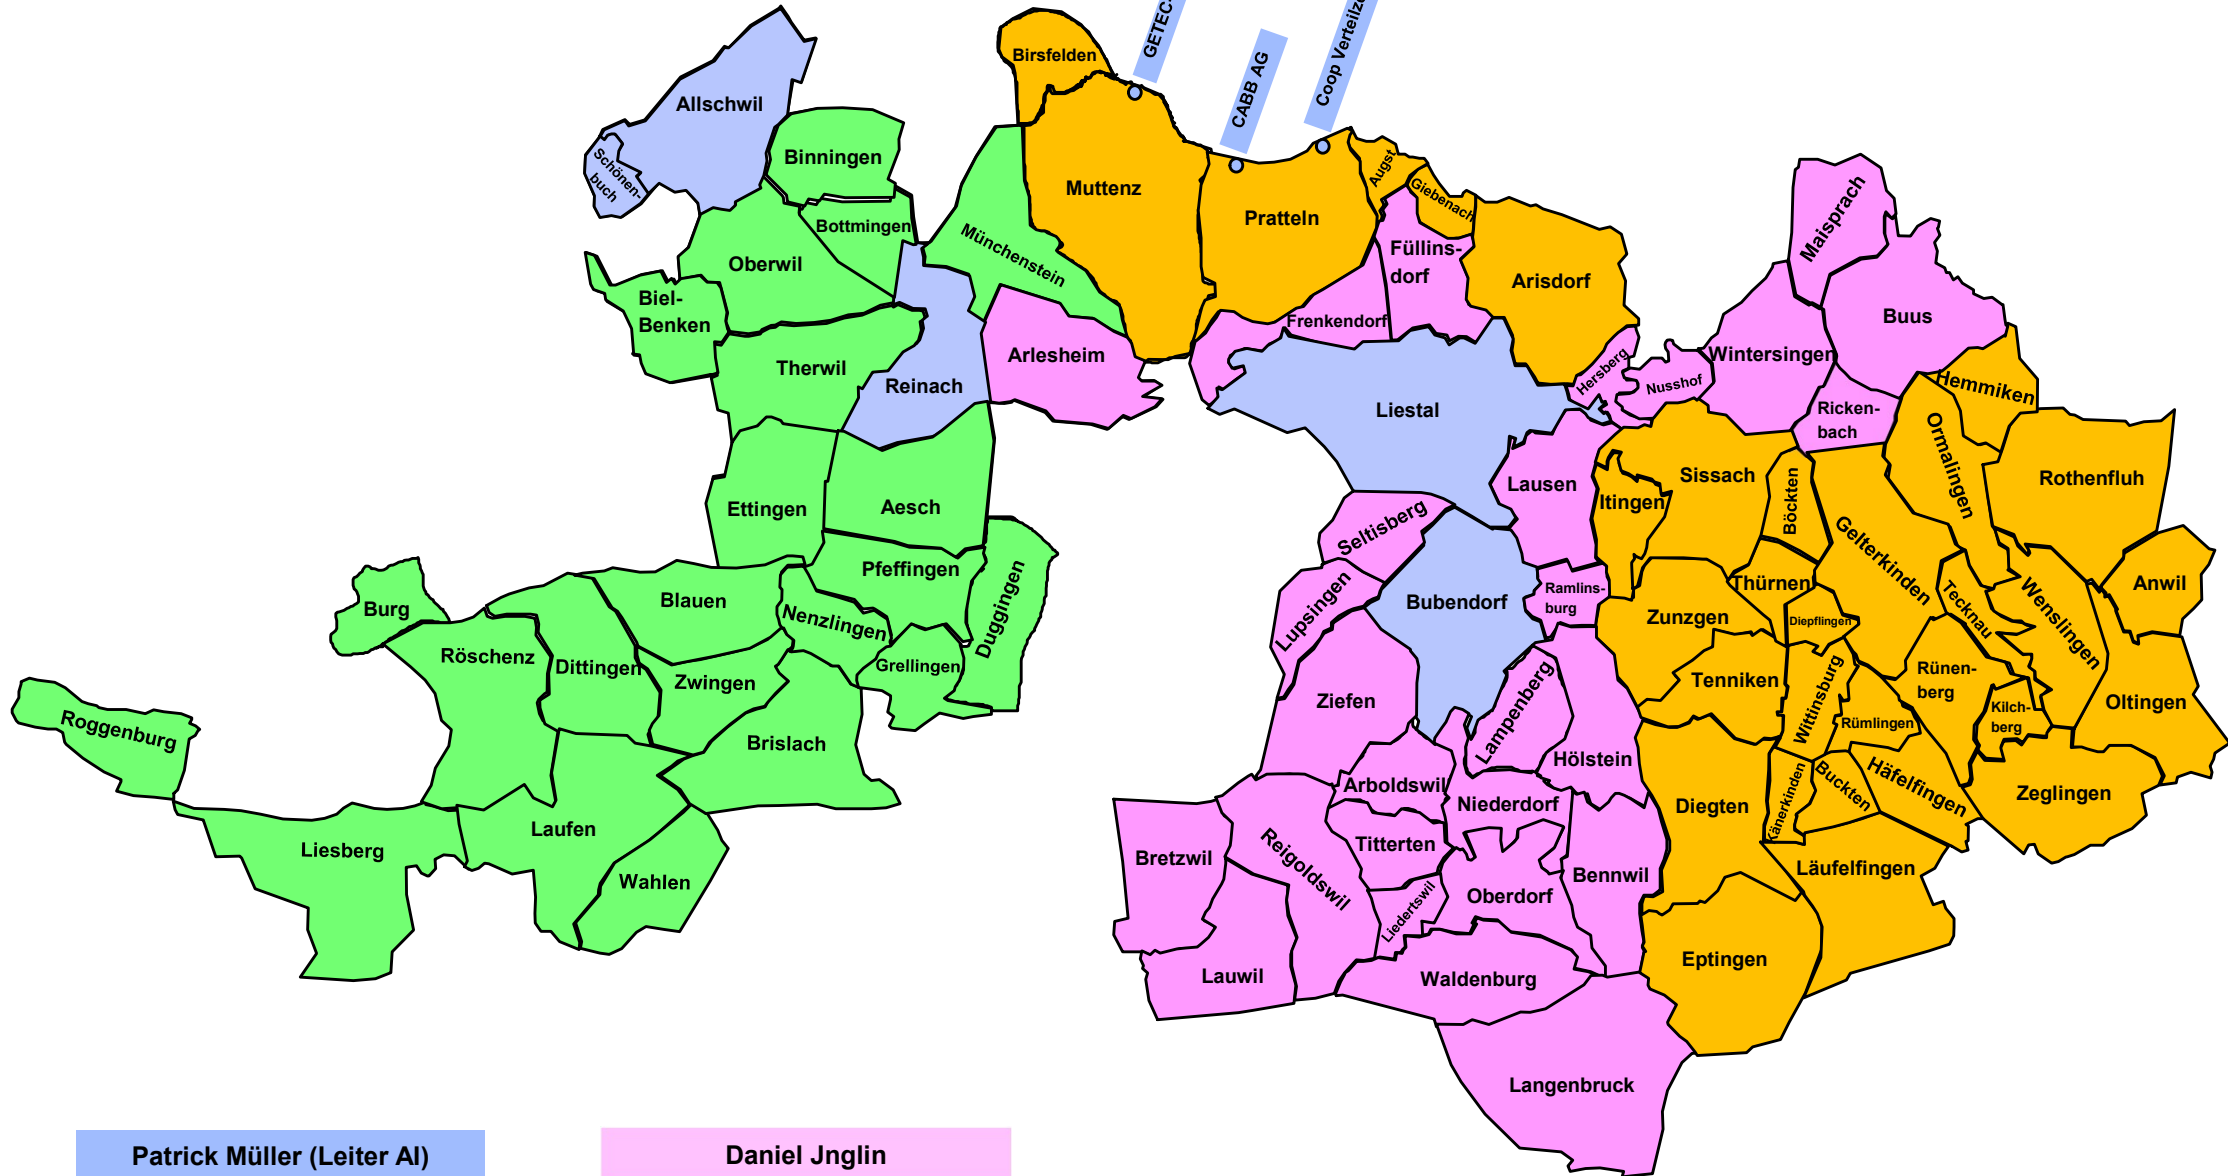

Gebietszuständigkeit Arbeitsinspektorat

(ab 1. August 2025)

Patrick Müller (Leiter AI)

Daniel Jnglin

Erdal Kaya

Roland Welz

- CABB AG (Pratteln)
- Coop-Verteilzentrale (Pratteln)
- GETEC-Park / Schweizerhalle (Mutzenz)
(inkl. Bayer, BASF, Syngenta etc.)