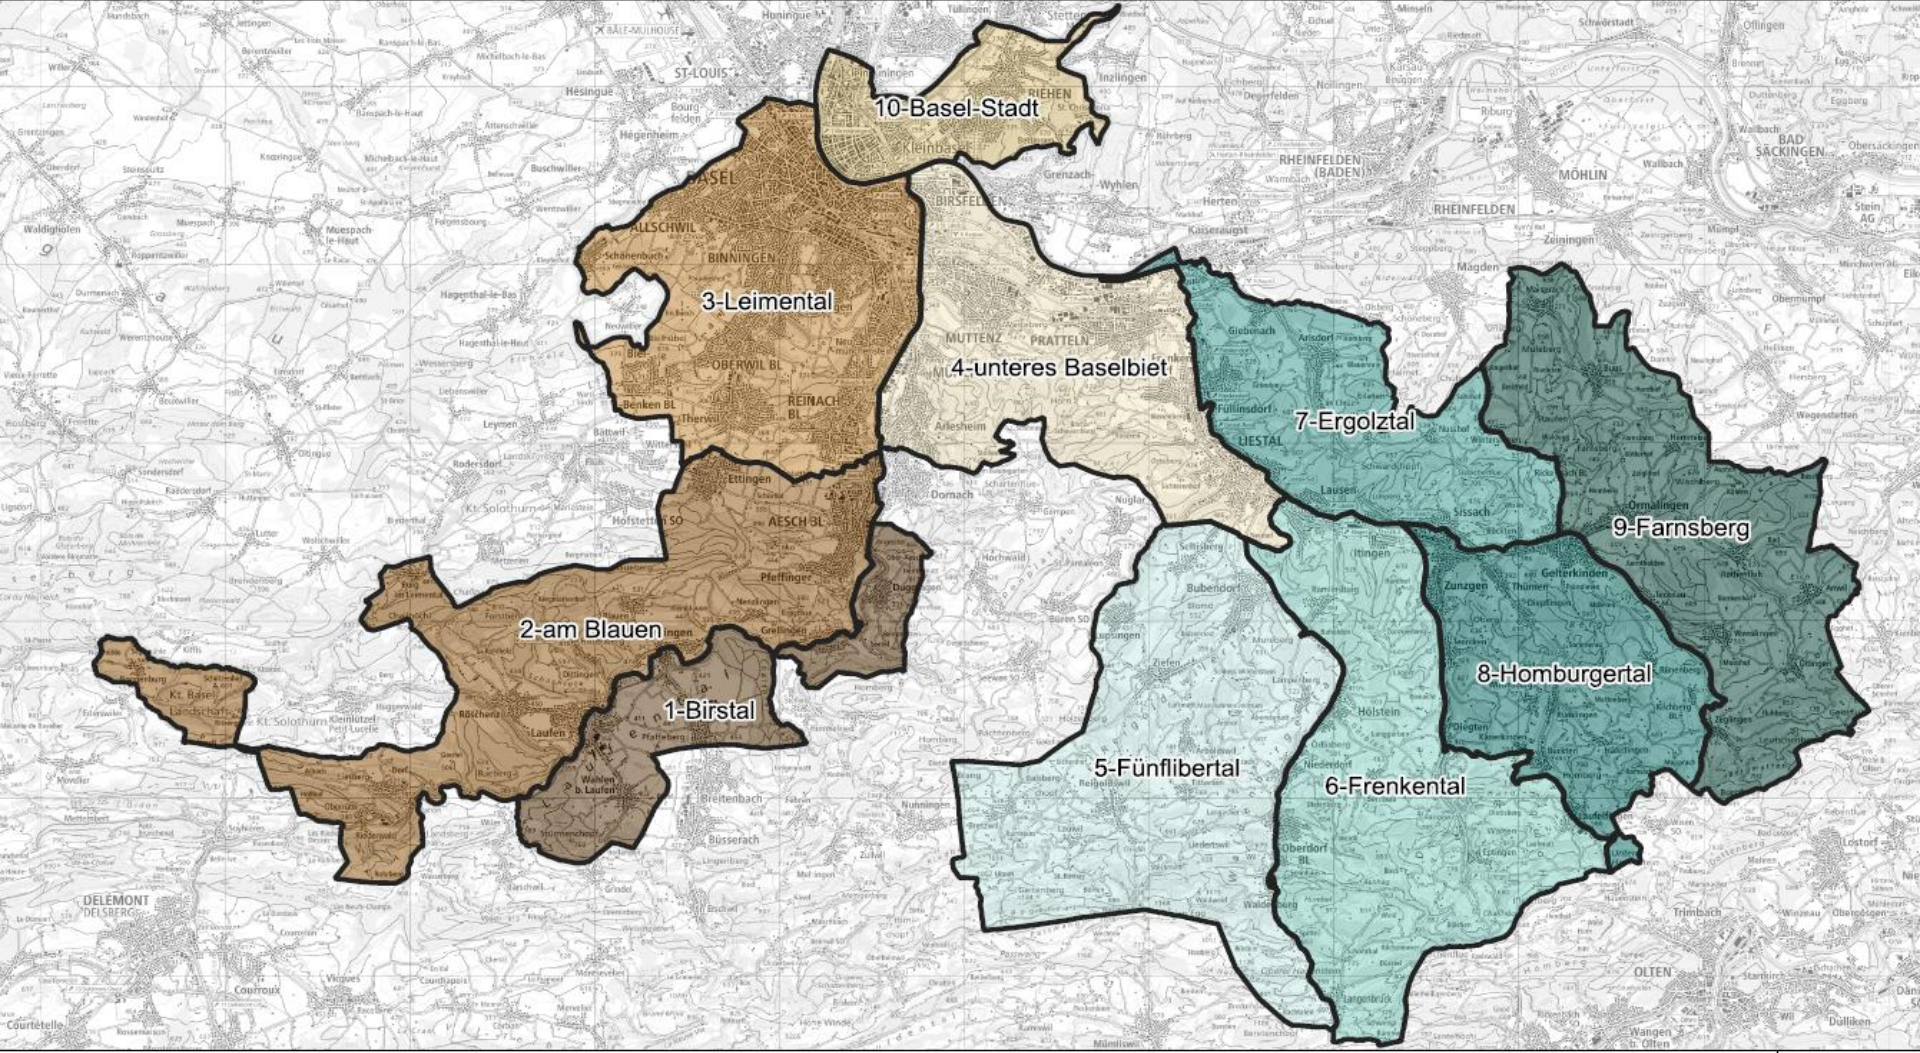

# Schwarzwild Jagdgebiete BL1-9 & BS

Schwarzwild Wildräume	4 - unteres Baselbiet	8 - Homburgertal
1 - Birstal	5 - Fünflibertal	9 - Farnsberg
2 - am Blauen	6 - Frenkental	10 - Basel-Stadt
3 - Leimental	7 - Ergolzta	