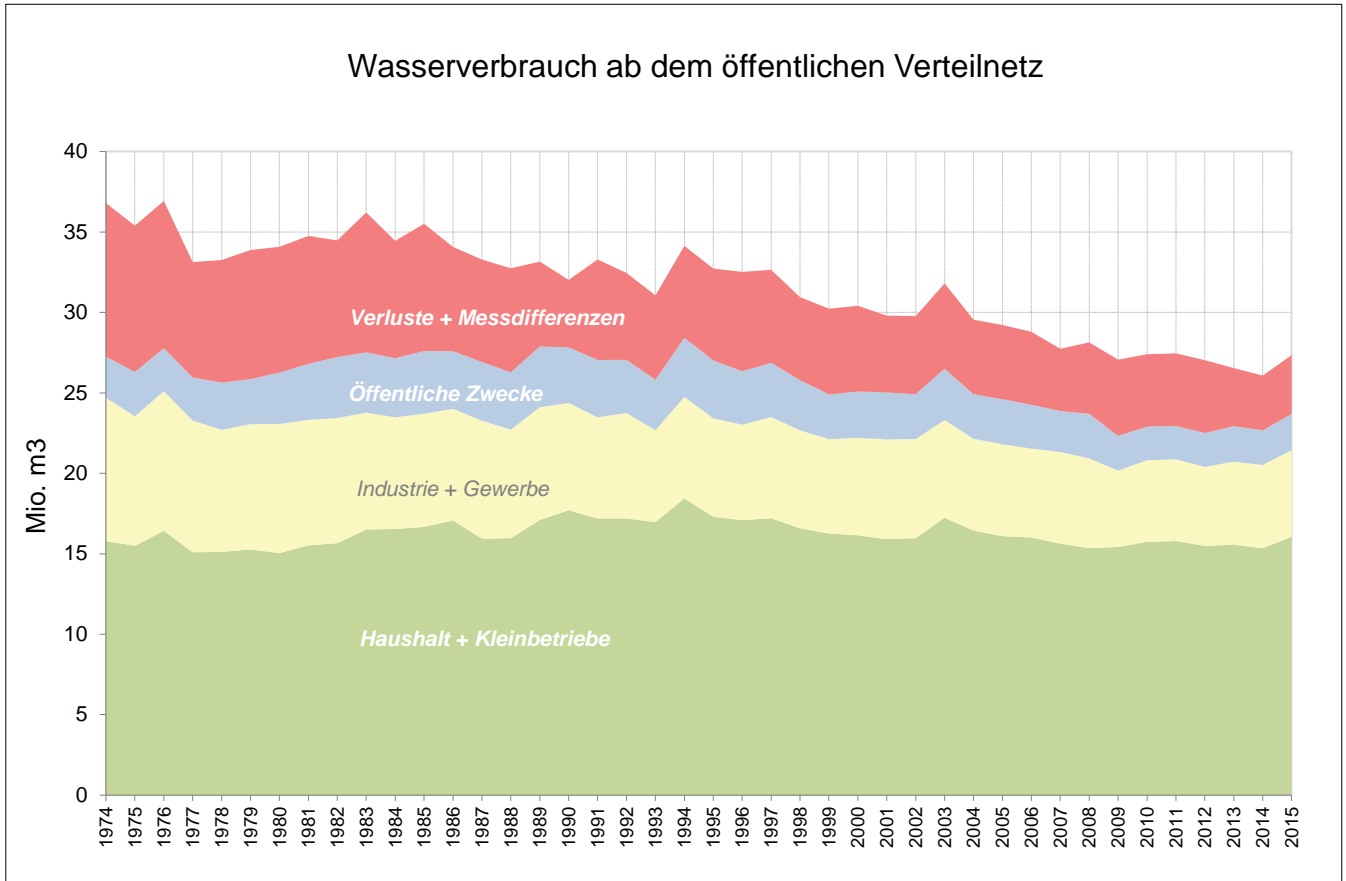

Wasserverbrauch im Kanton Basel-Landschaft seit 1974

*ab 1994 mit Laufenal