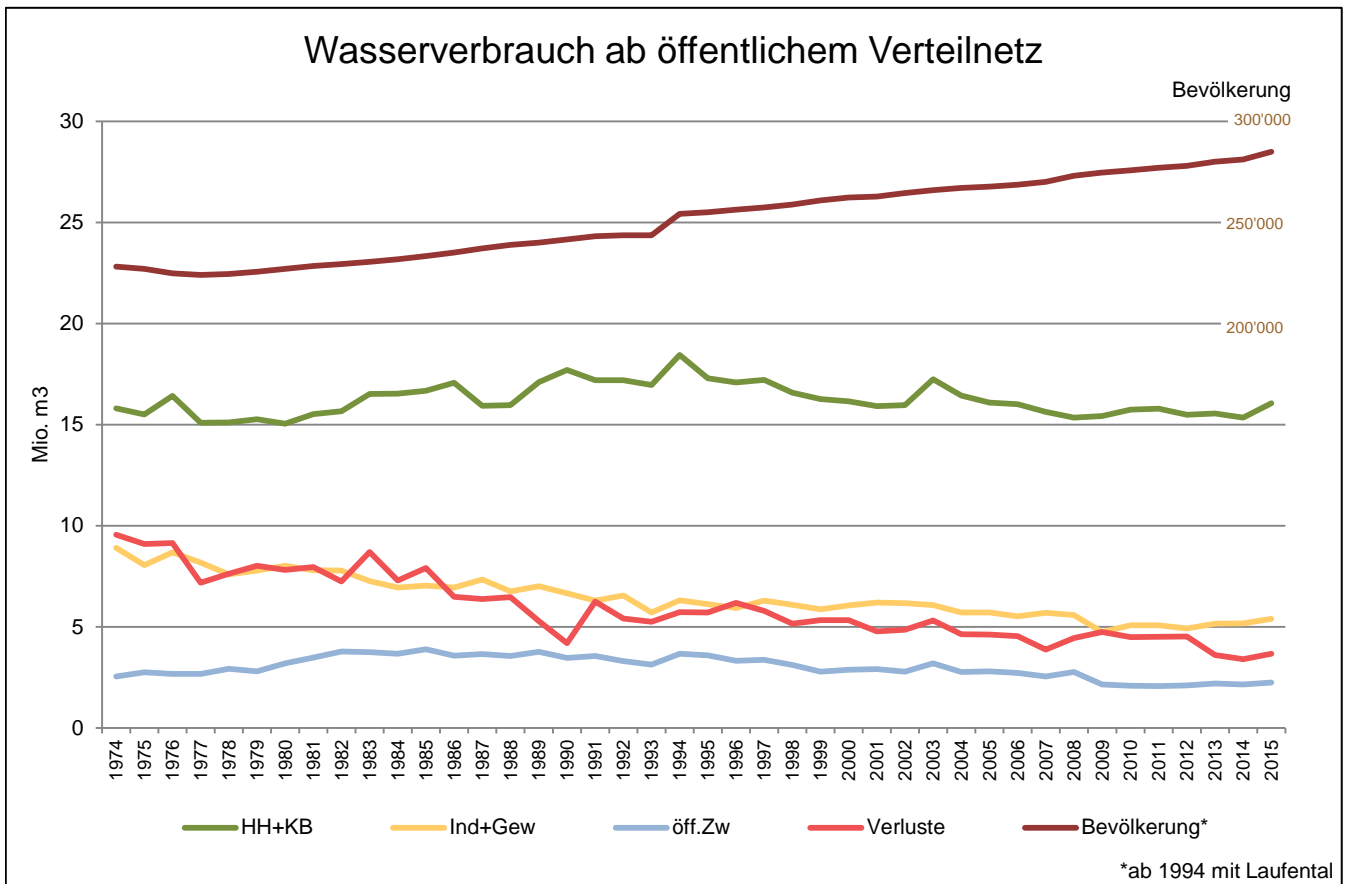

Wasserverbrauch im Kanton Basel-Landschaft seit 1974

*ab 1994 mit Laufenal