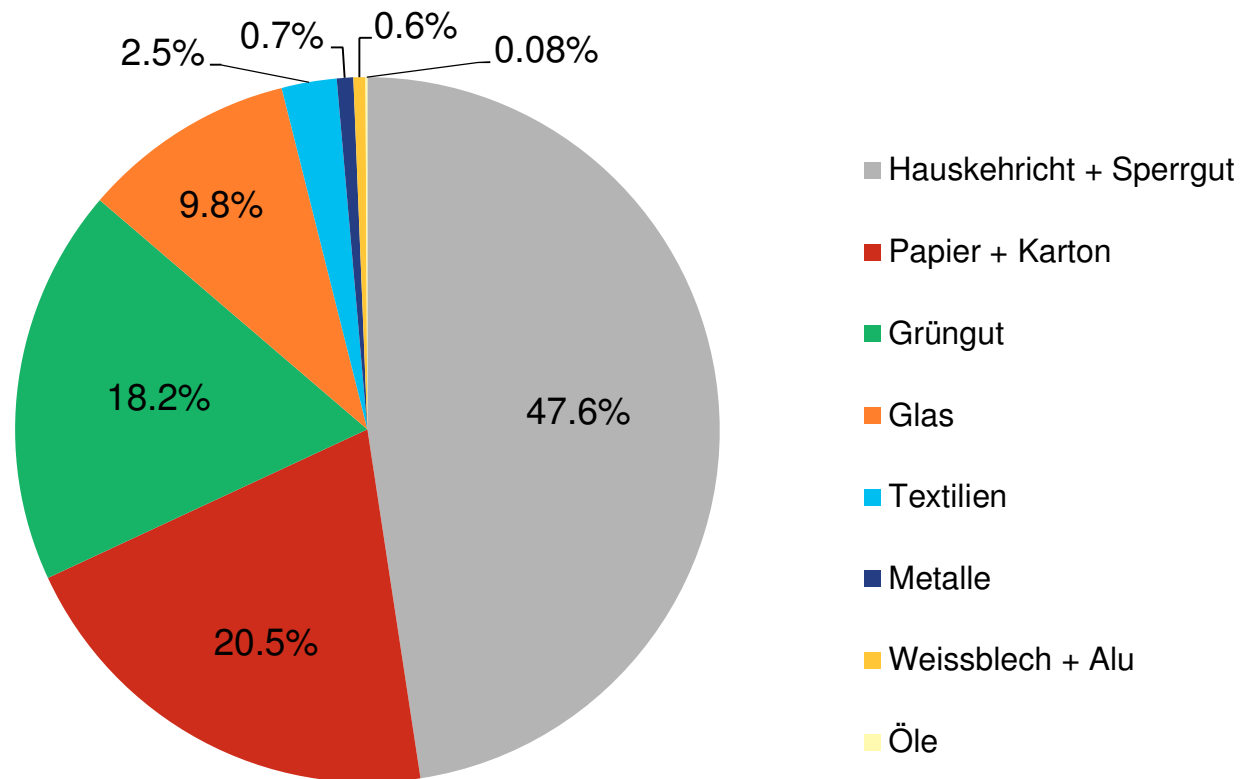

Bau- und Umweltschutzdirektion

Kanton Basel-Landschaft

Amt für Umweltschutz und Energie

Abfallstatistik 2014: Grafik Anteil Siedlungsabfälle 2014 (①)

Anteil der Abfallfraktionen im Siedlungsabfall der Gemeinden 2014 (%)