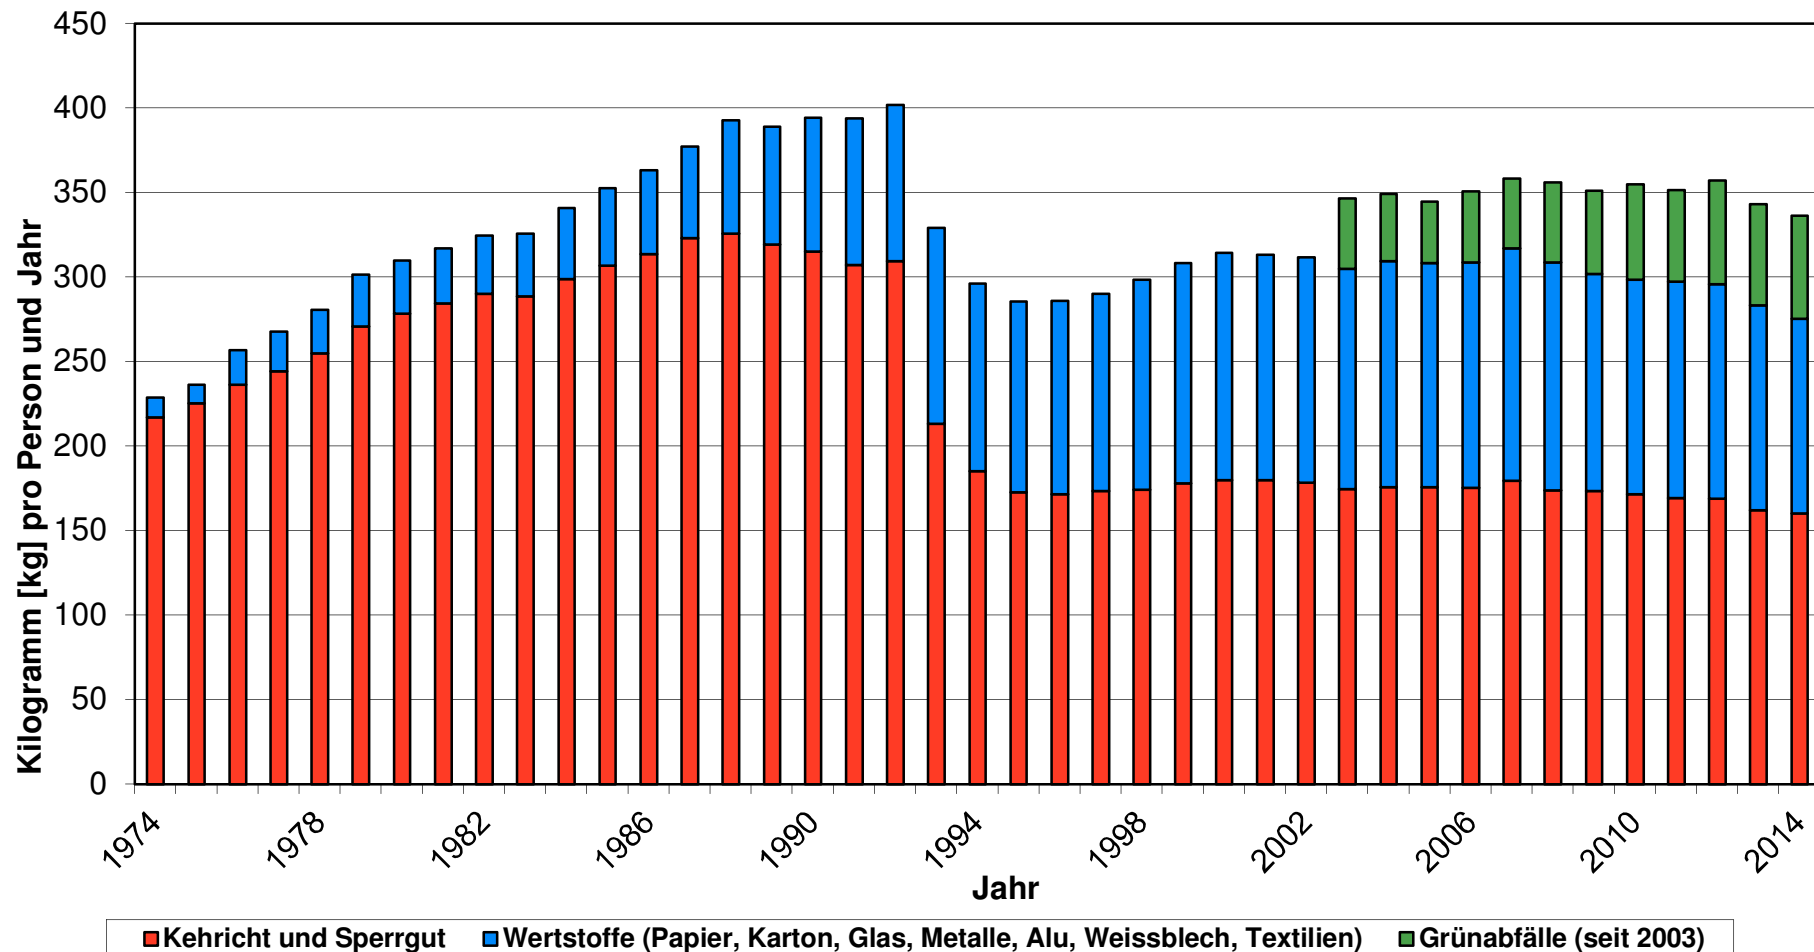

## Abfallstatistik 2014: Grafik Anteil Siedlungsabfälle 2014 (①)

Anteil der Abfallfraktionen im Siedlungsabfall der Gemeinden 2014 (%)

Bau- und Umweltschutzdirektion

Kanton Basel-Landschaft

Amt für Umweltschutz und Energie

## Abfallstatistik 2014: Grafik Mengenentwicklung Siedlungsabfälle 1974-2014 (2)

Mengenentwicklung Siedlungsabfälle Kanton Basel-Landschaft  
Hauskehricht, Sperrgut und Wertstoffe (inkl. Grünabfälle, erfasst seit 2003)

## Abfallstatistik 2014: Grafik Mengenentwicklung Wertstoffe 1974-2014 (③)

**Mengenentwicklung bedeutender Wertstoffe im Kanton Basel-Landschaft**  
Papier und Karton, Glas, Metalle, Alu und Weissblech (Erfassung durch Gemeinden)