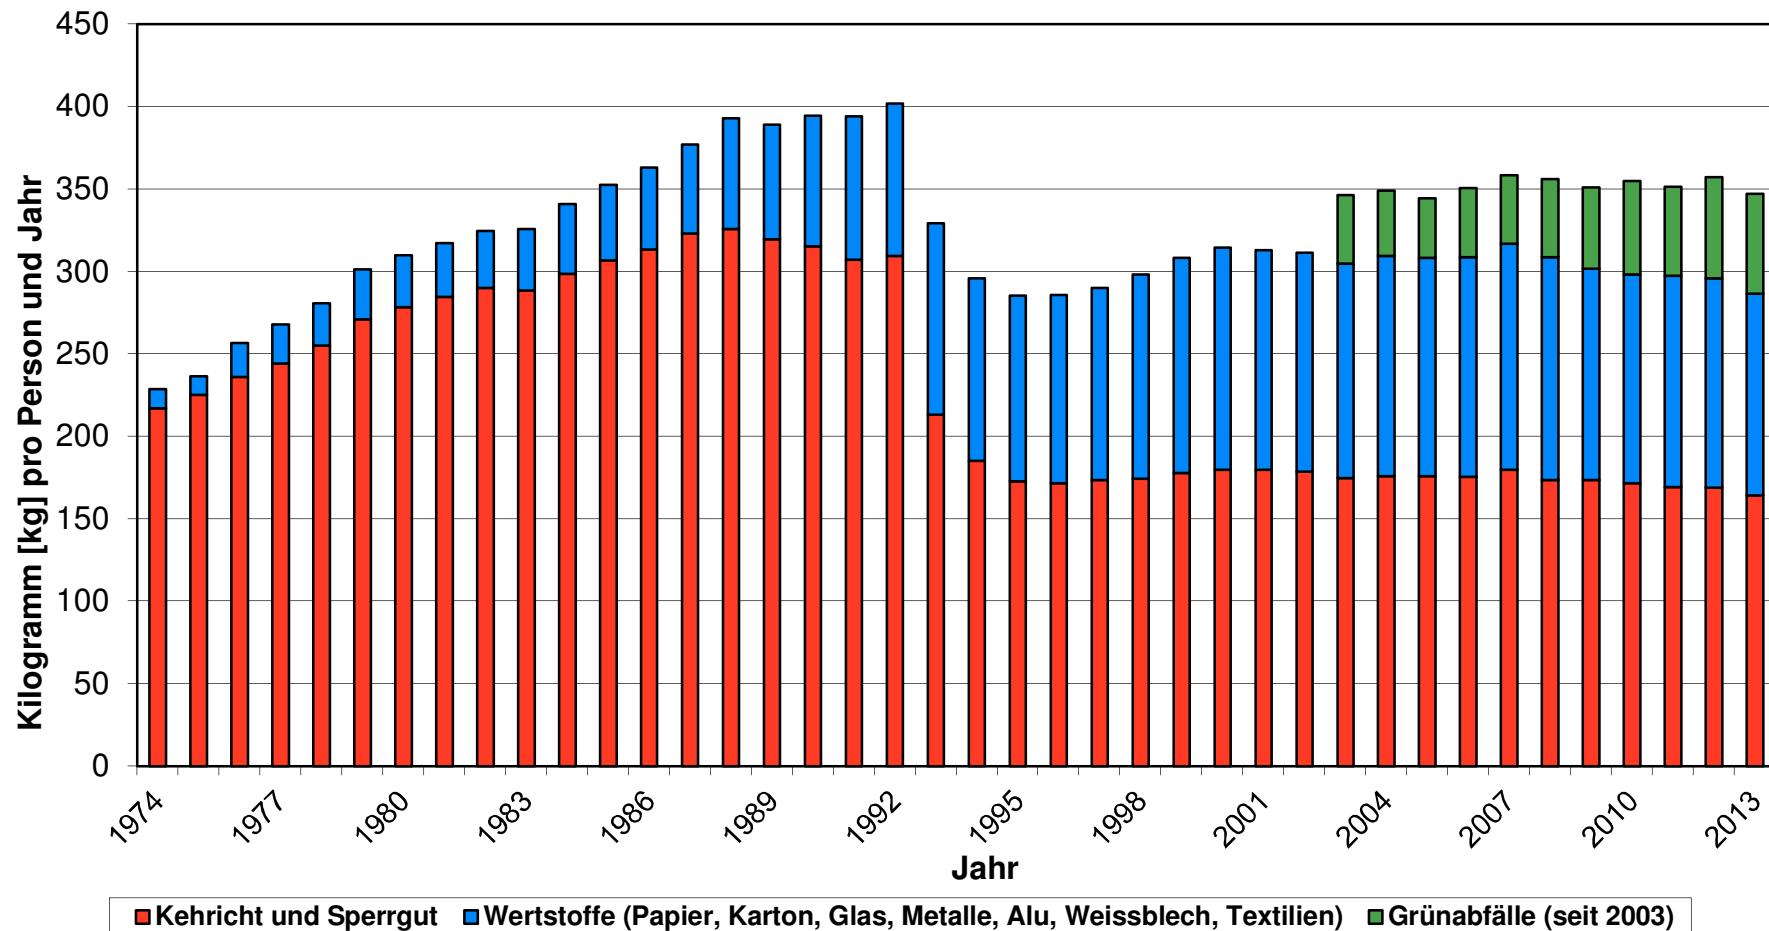

Abfallstatistik 2013: Grafik Mengenentwicklung Siedlungsabfälle 1974-2013 (①)

Mengenentwicklung Siedlungsabfälle Kanton Basel-Landschaft
Hauskehricht, Sperrgut und Wertstoffe (inkl. Grünabfälle, erfasst seit 2003)

Abfallstatistik 2013: Grafik Mengenentwicklung Wertstoffe 1974-2013 (2)

Mengenentwicklung bedeutender Wertstoffe im Kanton Basel-Landschaft
Papier und Karton, Glas, Metalle, Alu und Weissblech (Erfassung von Gemeinden)